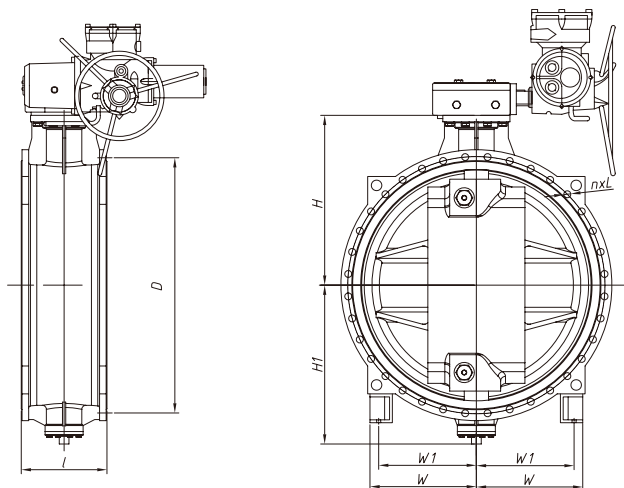

产品标准

设计制造标准：GB/T12238
 法兰连接标准：GB/T17241.6
 顶部法兰标准：IS05211
 结构长度标准：GB/T12221
 检验测试标准：GB/T13927

技术参数

公称通径：DN300~DN3200 (12"~128")
 公称压力：PN10 /PN16
 工作温度：0° C~85° C
 密封试验：1.1PN
 壳体试验：1.5PN
 适用介质：水
 电源：380V, 50HZ
 电装类型：开关型 / 调节型
 (如需信号输出订货时需特别说明)

材质说明

部件名称	材质名称
阀体	球墨铸铁
蝶板	球墨铸铁
阀杆	不锈钢
阀座	不锈钢
O型圈	丁腈橡胶

部件名称	材质名称
推拔销	不锈钢
轴承	青铜+聚四氟乙烯
V型圈	丁腈橡胶
密封圈	三元乙丙橡胶

BFTX 法兰式电动开关型偏心蝶阀/BFAX 法兰式电动调节型偏心蝶阀

外型尺寸（开关型）- PN10 mm

型号	Size	DN	l	d	k	D	n×L	H1	H	W	W1	料号编码
BFTX-0300B	12"	300	178	370	400	445	12×23	242	300	—	—	28101095008
BFTX-0350B	14"	350	190	429	460	505	16×23	320	340	—	—	28101195007
BFTX-0400B	16"	400	216	480	515	565	16×28	350	360	—	—	28101190302
BFTX-0450B	18"	450	222	530	565	615	20×28	380	385	—	—	28101197007
BFTX-0500B	20"	500	229	582	620	670	20×28	410	425	—	—	28101190305
BFTX-0600B	24"	600	267	682	725	780	20×31	470	515	—	—	28101190306
BFTX-0700B	28"	700	292	794	840	895	24×31	535	560	—	—	28101190307
BFTX-0800B	32"	800	318	901	950	1015	24×34	587	625	405	370	28101190360
BFTX-0900B	36"	900	330	1001	1050	1115	28×34	673	715	435	400	28101190361
BFTX-1000B	40"	1000	410	1112	1160	1230	28×37	733	760	475	440	281011A4003
BFTX-1200B	48"	1200	470	1328	1380	1455	32×40	863	900	550	515	281011A5003
BFTX-1400B	56"	1400	530	1530	1590	1675	36×43	982	1050	647	612	281011A3004
BFTX-1600B	64"	1600	600	1750	1820	1915	40×49	1103	1150	725	690	281011A5004
BFTX-1800B	72"	1800	670	1950	2020	2115	44×49	1270	1400	935	900	281011C0017
BFTX-2000B	80"	2000	760	2150	2230	2325	48×49	1375	1450	1005	870	28101190315
BFTX-2200B	88"	2200	800	2365	2440	2550	52×56	1605	1520	1205	1100	28101170269
BFTX-2400B	96"	2400	850	2570	2650	2760	56×56	1680	1580	1305	1200	28101170270
BFTX-2600B	104"	2600	900	2780	2850	2960	60×56	1780	1680	1405	1300	28101170271
BFTX-2800B	112"	2800	950	3050	3070	3180	56×66	1890	1790	1505	1400	28101170272
BFTX-3000B	120"	3000	1000	3210	3290	3405	68×62	2003	1900	1605	1500	28101170273
BFTX-3200B	128"	3200	1100	3420	3500	3610	72×62	2105	2005	1705	1600	28101170274